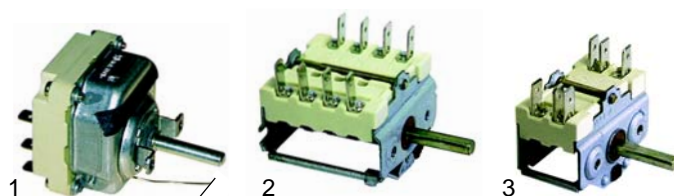

## Friteuses (électrique)

Fig.	Réf.	Description	Modèle	OEM
1	390058	thermostat	700 série, 900 série	A2003
2	300002	commutateur	700 série	A2134
3	300001	commutateur	900 série	A2036

Fig.	Réf.	Description	Modèle	OEM
1	101123	valve Elettrosit	900 série	A2035
2	101312	coupe-circuit		54539
3	101007	allumeur électrique		A2073