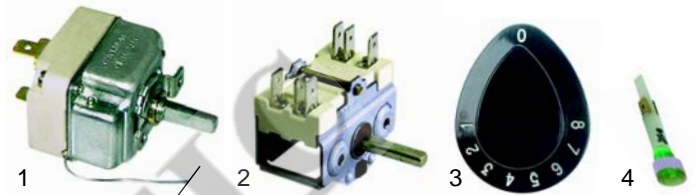

Fig.	Réf.	Description	Modèle	OEM
1	300074	commutateur	700 série,	A2227
2	111737	manette	900 série	A2465

Fig.	Réf.	Description	Modèle	OEM
1	375055	thermostat	700 série	A2018
2	300001	commutateur		A2036
3	111732	manette		A2461
4	359378	lampe témoin		A2224

## Grillades (électrique)

Fig.	Réf.	Description	Modèle	OEM
1	415100	1500W/230V	720_	A2070
2	415099	1500W/230V	740_	A2208
3	415098	1500W/230V	900 série	A2247, A2068

Fig.	Réf.	Description	Modèle	OEM
1	390076	thermostat	700 série, 900 série	A2206
2	300002	commutateur		A2134
3	111732	manette		A2461
4	359378	lampe témoin		A2224