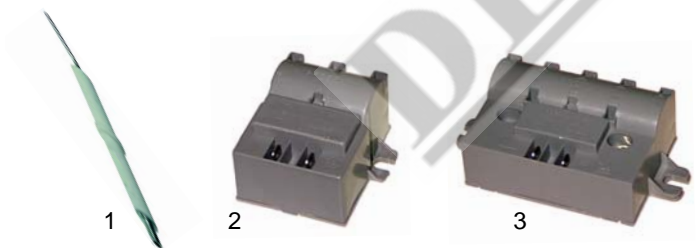

Fig.	Réf.	Description	Modèle	OEM
1	103052	chapeau de brûleur, 125mm	700 série	A2100
2	104083	embase de brûleur		A2165
3	104087	pipe de brûleur		A2098

Fig.	Réf.	Description	Modèle	OEM
1	101491	robinet à gaz	700 série	A2163
2	111731	manette		A2468
3	102008	thermocouple, 1000mm		52163