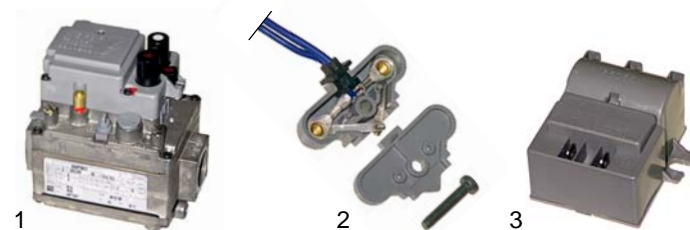

## Friteuses (électrique)

Fig.	Réf.	Description	Modèle	OEM
1	390058	thermostat	700 série, 900 série	A2003
2	300002	commutateur	700 série	A2134
3	300001	commutateur	900 série	A2036

Fig.	Réf.	Description	Modèle	OEM
1	101123	valve Elettrosit	900 série	A2035
2	101312	coupe-circuit		54539
3	101007	allumeur électrique		A2073