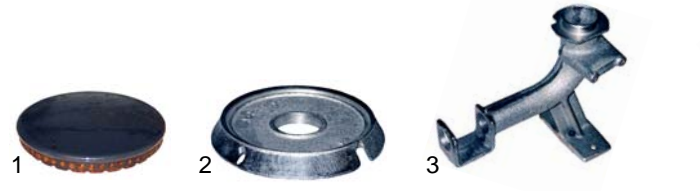

## A Foyers de cuisson (gaz)

Adaptables pour Alpininox

Fig.	Réf.	Description	Modèle	OEM
1	103051	chapeau de brûleur, 80mm	700 série	A2094
2	104082	embase de brûleur		A2168
3	104086	pipe de brûleur		A2092

Fig.	Réf.	Description	Modèle	OEM
1	103052	chapeau de brûleur, 125mm	700 série	A2100
2	104083	embase de brûleur		A2165
3	104087	pipe de brûleur		A2098

Fig.	Réf.	Description	Modèle	OEM
1	101491	robinet à gaz	700 série	A2163
2	111731	manette		A2468
3	102008	thermocouple, 1000mm		52163