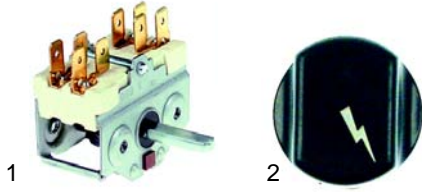

## Bains-marie (électrique)

Fig.	Réf.	Description	Modèle	OEM
1	100109	veilleuse	900 série	A2472
2	100701	bougie		A2473
3	100007	piezo		A2073

Fig.	Réf.	Description	Modèle	OEM
1	415096	550W/230V	700 série	A2197
2	415097	800W/230V	900 série	A2137