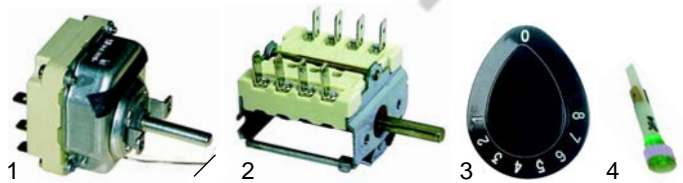

## Grillades (électrique)

Fig.	Réf.	Description	Modèle	OEM
1	415100	1500W/230V	720_	A2070
2	415099	1500W/230V	740_	A2208
3	415098	1500W/230V	900 série	A2247, A2068

Fig.	Réf.	Description	Modèle	OEM
1	390076	thermostat	700 série, 900 série	A2206
2	300002	commutateur		A2134
3	111732	manette		A2461
4	359378	lampe témoin		A2224