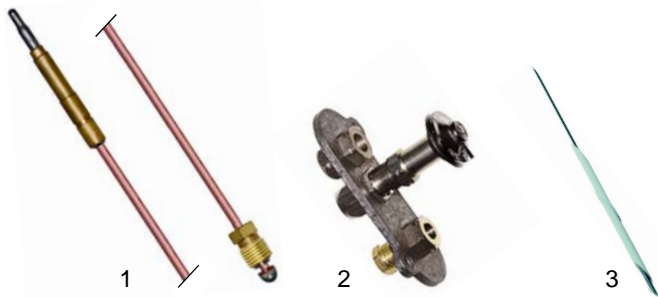

Fig.	Réf.	Description	Modèle	OEM
1	102045	thermocouple, 1500mm		56840
2	100044	veilleuse	700 série	27073
3	100706	bougie		56754

Fig.	Réf.	Description	Modèle	OEM
1	102045	thermocouple, 1500mm		56840
2	100109	veilleuse	900 série	A2472
3	100701	bougie		A2473