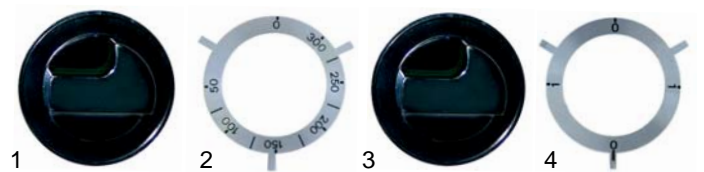

Fig.	Réf.	Description	Modèle	OEM
1	101123	vanne Elettroisit		A2035
2	101312	coupe-circuit	900 série	54539
3	101310	rallonge/marche		A2618
4	101311	rallonge/arrêt		A2617

Fig.	Réf.	Description	Modèle	OEM
1	110360	manette		Alternativ A2820
2	110615	symbole	700 série	
3	110362	manette		Alternativ A2464
4	110604	symbole		