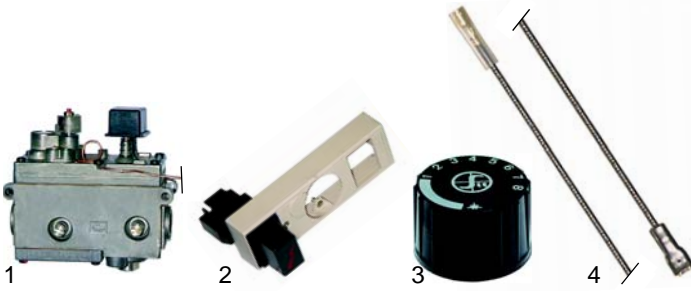

Fig.	Réf.	Description	Modèle	OEM
1	105646	brûleur	700 série	56796
2	105772	brûleur	900 série	A2139

Fig.	Réf.	Description	Modèle	OEM
1	101132	contrôleur Minisit		56833
2	101136	piezo avec capot		51567
3	110068	manette	700 série	54268
4	100026	câble pour bougie d'allumage, 1000mm		54273