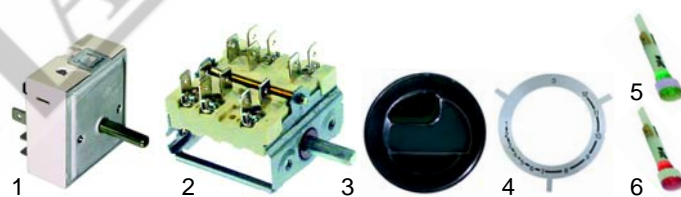

## Marmites (électrique)

Fig.	Réf.	Description	Modèle	OEM
1	418079	4500W/230V	900 série	A2484
2	418080	6000W/230V		A2485
3	510409	joint		-

Fig.	Réf.	Description	Modèle	OEM
1	380015	doseur d'énergie	900 série	A2482
2	301141	commutateur		A2486
3	110362	manette		Alternativ
4	110608	symbole		A2463
5	359378	lampe témoin/vert		A2224
6	359380	lampe témoin/rot		A2408