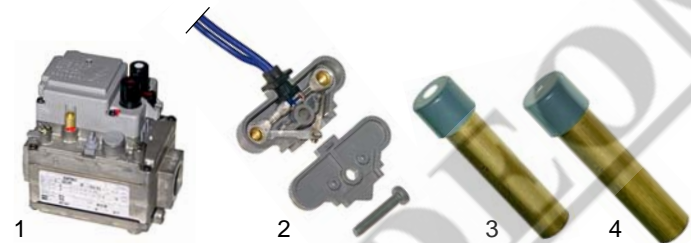

Fig.	Réf.	Description	Modèle	OEM
1	101123	vanne Elettroisit		A2035
2	101312	coupe-circuit	900 série	54539
3	101310	rallonge/marche		A2618
4	101311	rallonge/arrêt		A2617

Fig.	Réf.	Description	Modèle	OEM
1	110360	manette		Alternativ A2820
2	110615	symbole	700 série	
3	110362	manette		Alternativ A2464
4	110604	symbole		