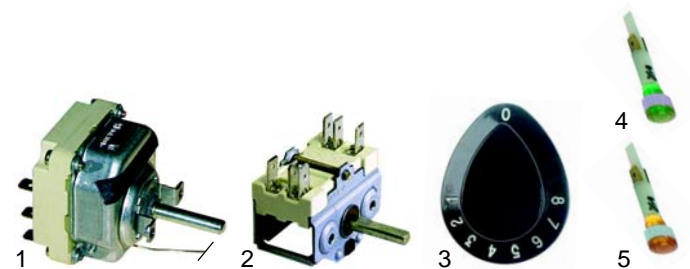

## Sauteuses basculantes (gaz)

Fig.	Réf.	Description	Modèle	OEM
1	390058	thermostat	900 série	A2003
2	300001	commutateur		A2036
3	111732	manette		A2461
4	359378	lampe témoin/vert		A2224
5	359379	lampe témoin/jaune		A2225