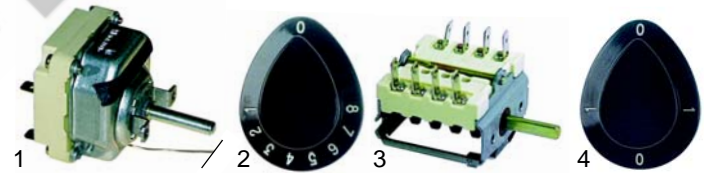

## Grillades (électrique)

Fig.	Réf.	Description	Modèle	OEM
1	415100	1500W/230V	720_	A2070
2	415099	1500W/230V	740_	A2208
3	415098	1500W/230V	900 série	A2247, A2068

Fig.	Réf.	Description	Modèle	OEM
1	390076	thermostat	700 série, 900 série	A2206
2	300002	commutateur		A2134
3	111732	manette		A2461
4	359378	lampe témoin		A2224