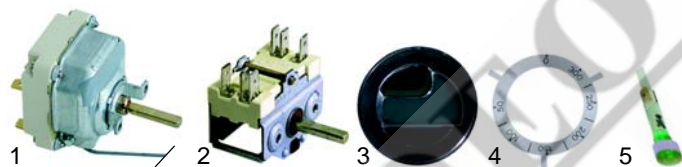

## Fours (électrique)

sans image!

1

2

Fig.	Réf.	Description	Modèle	OEM
1	fini	2400W/230V	700 série	A2200
2	415093	900W/230V	900 série	A2133

Fig.	Réf.	Description	Modèle	OEM
1	375412	thermostat		A2206
2	300001	commutateur		A2036
3	110362	manette	700 série	Alternativ A2250
4	110615	symbole		
5	359378	lampe témoin		A2224