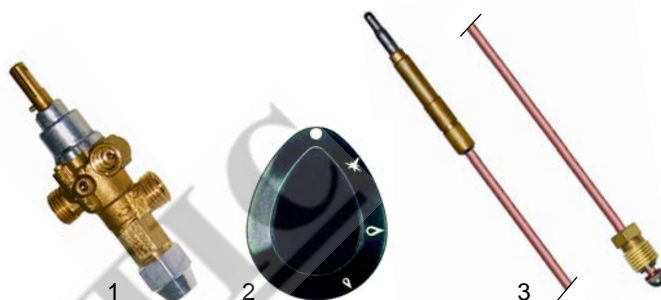

## Grillades (gaz)

Fig.	Réf.	Description	Modèle	OEM
1	101397	robinet à gaz		A2169
2	111735	manette	700 série	A2469
3	102045	thermocouple, 1500mm		56840

Fig.	Réf.	Description	Modèle	OEM
1	100044	veilleuse		27073
2	100706	bougie	700 série	56754
3	101007	allumeur électrique		A2073