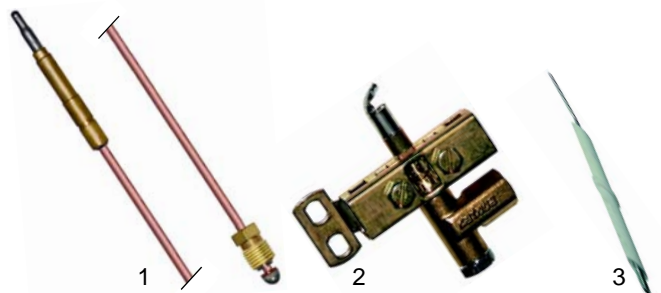

## Foyers de cuisson (électrique)

Fig.	Réf.	Description	Modèle	OEM
1	490065	2000W/230V	700 série	A2198
1	490066	2600W/230V		A2199
2	490054	2500W/230V	900 série	A2020
2	490071	4000W/230V		52199

Fig.	Réf.	Description	Modèle	OEM
1	101132	contrôleur Minisit		51567
2	101136	piezo avec capot	700 série,	51567
3	110068	manette	900 série	54268
4	100026	câble pour bougie d'allumage, 1000mm		54273