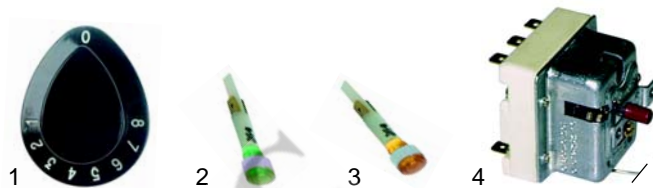

## Friteuses (électrique)

Fig.	Réf.	Description	Modèle	OEM
1	390058	thermostat	700 série, 900 série	A2003
2	300002	commutateur	700 série	A2134
3	300001	commutateur	900 série	A2036

Fig.	Réf.	Description	Modèle	OEM
1	101123	valve Elettrosit	900 série	A2035
2	101312	coupe-circuit		54539
3	101007	allumeur électrique		A2073