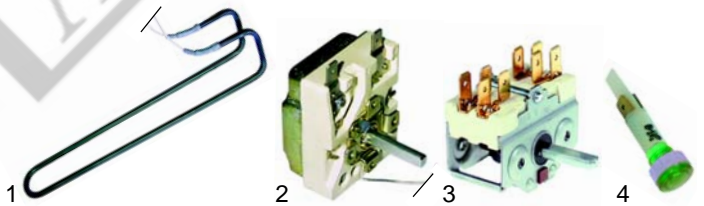

Sauteuses basculantes (électrique)

Fig.	Réf.	Description	Modèle	OEM
1	415098	1500W/230V	700 série, 900 série	A2068
2	375202	thermostat		A2012
3	300074	commutateur	700 série	A2162
4	359378	lampe témoin/vert		A2224