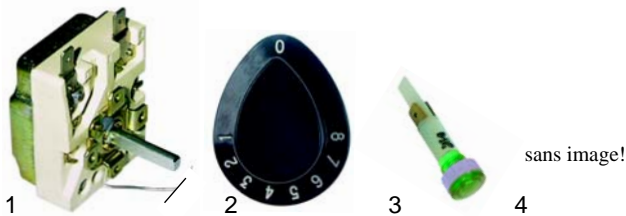

Fig.	Réf.	Description	Modèle	OEM
1	100044	veilleuse		27073
2	100706	bougie	900 série	56754
3	102045	thermocouple, 1500mm		56840
4	101007	allumeur électrique		A2073

Fig.	Réf.	Description	Modèle	OEM
1	375202	thermostat	900 série	A2012
2	111734	manette		A2588
3	359378	lampe témoin/vert		A2224
4	346362	micro-rupteur		A2145