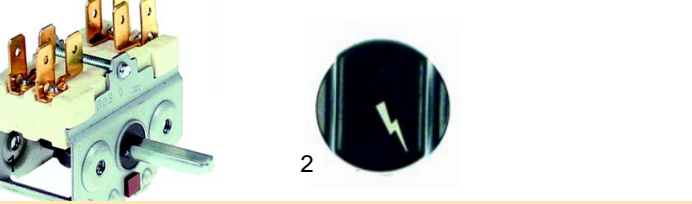

Fig.	Réf.	Description	Modèle	OEM
1	100044	veilleuse	900 série	27073
2	100706	bougie		56754
3	101007	allumeur électrique (2 sorties)		A2073
4	101010	allumeur électrique (6 sorties)		A2097

Fig.	Réf.	Description	Modèle	OEM
1	300074	commutateur	700 série,	A2227
2	111737	manette	900 série	A2465