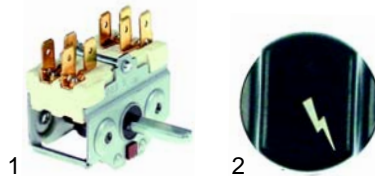

## Marmites (gaz)

Fig.	Réf.	Description	Modèle	OEM
1	101092	robinet à gaz	900 série	S2146
2	111736	manette		A2460
3	102072	thermocouple		A2161

Fig.	Réf.	Description	Modèle	OEM
1	100044	veilleuse	900 série	27073
2	100706	bougie		56754
3	101007	allumeur électrique		A2073