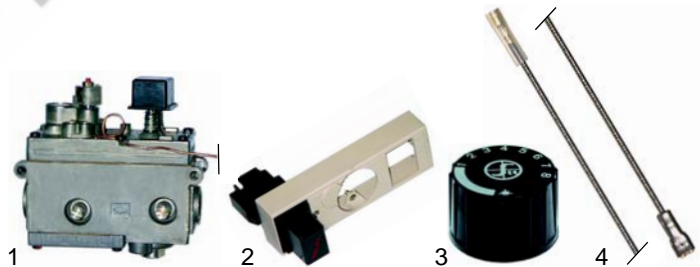

## Foyers de cuisson (électrique)

Fig.	Réf.	Description	Modèle	OEM
1	490065	2000W/230V	700 série	A2198
1	490066	2600W/230V		A2199
2	490054	2500W/230V	900 série	A2020
2	490071	4000W/230V		52199

Fig.	Réf.	Description	Modèle	OEM
1	101132	contrôleur Minisit		51567
2	101136	piezo avec capot	700 série,	51567
3	110068	manette	900 série	54268
4	100026	câble pour bougie d'allumage, 1000mm		54273