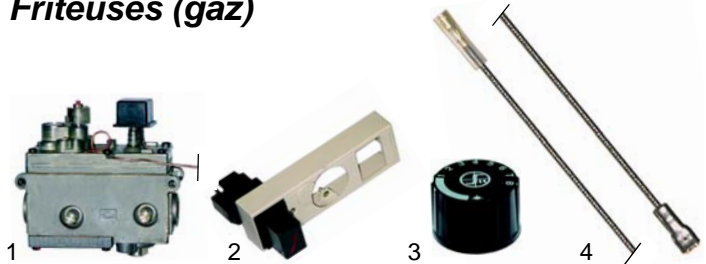

## Friteuses (gaz)

Fig.	Réf.	Description	Modèle	OEM
1	101131	contrôleur Minisit	700 série	56688
2	101136	piezo avec capot		51567
3	110068	manette		A2172
4	100026	câble pour bougie d'allumage		54273

Fig.	Réf.	Description	Modèle	OEM
1	100044	veilleuse	700 série	27073
2	100706	bougie		56754
3	102070	thermocouple, 1000mm		54055
4	390062	thermostat de sécurité		A2011