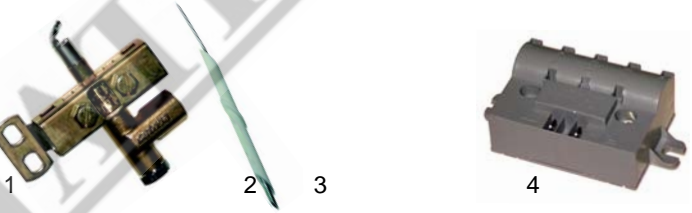

Fig.	Réf.	Description	Modèle	OEM
1	103052	chapeau de brûleur, 125mm	900 série	A2100
2	104085	embase de brûleur		A2099
3	104087	pipe de brûleur		A2098

Fig.	Réf.	Description	Modèle	OEM
1	101086	robinet à gaz	900 série	A2001
2	111736	manette		A2460
3	102045	thermocouple, 1500mm		56840