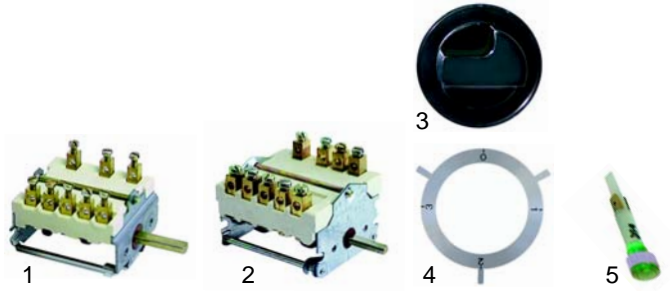

Fig.	Réf.	Description	Modèle	OEM
1	101397	robinet à gaz	720-_, 760-_-	A2165
2	111735	manette		A2469
3	101086	robinet à gaz	740-_, 20TP-_, 40TP-_, 60TP-_, 80TP-_-	A2001
4	111736	manette		A2460

Fig.	Réf.	Description	Modèle	OEM
1	300025	commutateur	700 série, 900 série	A2021
2	300106	commutateur	900 série	A2022
3	110362	manette		Alternativ A2462
4	110605	symbole	700 série, 900 série	
5	359378	lampe témoin		A2224