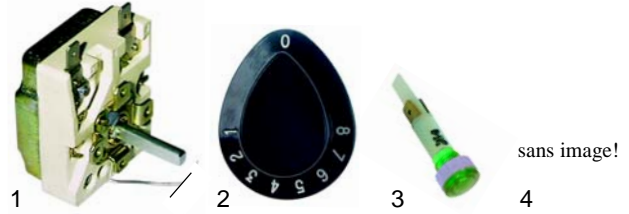

Fig.	Réf.	Description	Modèle	OEM
1	105646	brûleur	700 série	56796
2	105772	brûleur	900 série	A2139

Fig.	Réf.	Description	Modèle	OEM
1	101132	contrôleur Minisit		56833
2	101136	piezo avec capot		51567
3	110068	manette	700 série	54268
4	100026	câble pour bougie d'allumage, 1000mm		54273