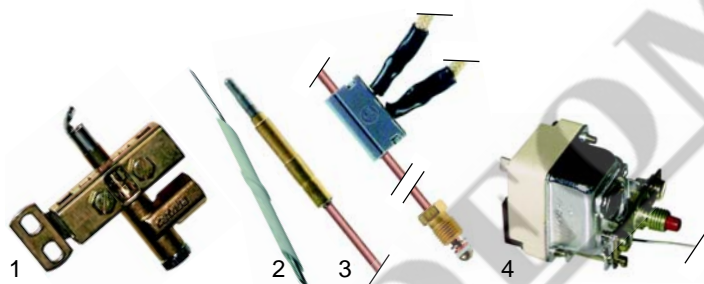

## Friteuses (mécanique)

Fig.	Best.-Nr.	Description	Modèle	OEM
1	100044	veilleuse	900 série	27073
2	100706	bougie		56754
3	102250	thermocouple, 1000mm		51932, 56914
4	390062	thermostat de sécurité		A2011