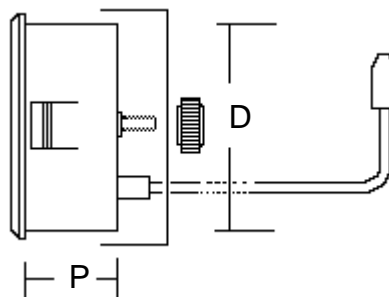

<b>THERMOMETRES</b>		<b>ACIER</b>
<b>FIXATION ETRIER</b>		

REFERENCE	D x P (mm)	ECHELLE	CAPIL.	BULBE Erreur ! Source du renvoi introuva ble.	LONG. MM	DESCRIPTION
3TM1605230	52 x 29	0/+250°C	1500	6	30	
3TM1605232	52 X 29	0/+250°C	1500	4	70	
3TM1805230	52 x 29	50/+350°C	1500	4	120	
3TM1960630	60 x 29	0/+250°C	1500	6	30	
3TM1960830	60 x 29	50/+350°C	1500	4	120	

<b>THERMOMETRES</b>		<b>ABS</b>
<b>FIXATION CLIPS + ETRIER</b>		

REFERENCE	D x P (mm)	ECHELLE	CAPIL.	BULBE	LONG.	DESCRIPTION
3TM0105220	52 x 19	-40/+40°C	1400	8,7	20	
3TM0305220	52 x 19	0/+120°C	1400	6,5	20	