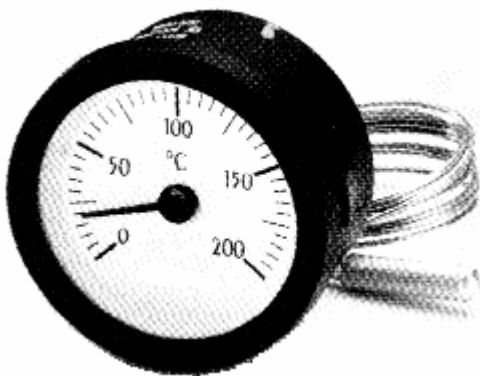

<b>THERMOMETRES</b>		<b>ACIER</b>
<b>FIXATION ETRIER</b>		

REFERENCE	D x P (mm)	ECHELLE	CAPIL.	BULBE Erreur ! Source du renvoi introuva ble.	LONG. MM	DESCRIPTION
3TM1605230	52 x 29	0/+250°C	1500	6	30	
3TM1605232	52 X 29	0/+250°C	1500	4	70	
3TM1805230	52 x 29	50/+350°C	1500	4	120	
3TM1960630	60 x 29	0/+250°C	1500	6	30	
3TM1960830	60 x 29	50/+350°C	1500	4	120	

<b>THERMOMETRES</b>		<b>ABS</b>
<b>FIXATION CLIPS + ETRIER</b>		

REFERENCE	D x P (mm)	ECHELLE	CAPIL.	BULBE	LONG.	DESCRIPTION
3TM0105220	52 x 19	-40/+40°C	1400	8,7	20	
3TM0305220	52 x 19	0/+120°C	1400	6,5	20	