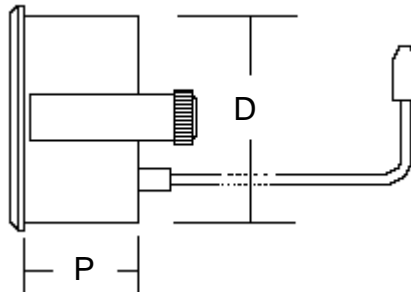

<b>THERMOMETRES</b>		<b>ACIER</b>
<b>FIXATION ETRIER</b>		

REFERENCE	D x P (mm)	ECHELLE	CAPIL.	BULBE Erreur ! Source du renvoi introuva ble.	LONG. MM	DESCRIPTION
3TM1605230	52 x 29	0/+250°C	1500	6	30	
3TM1605232	52 X 29	0/+250°C	1500	4	70	
3TM1805230	52 x 29	50/+350°C	1500	4	120	
3TM1960630	60 x 29	0/+250°C	1500	6	30	
3TM1960830	60 x 29	50/+350°C	1500	4	120	

<b>THERMOMETRES</b>		<b>ABS</b>
<b>FIXATION CLIPS + ETRIER</b>		

REFERENCE	D x P (mm)	ECHELLE	CAPIL.	BULBE	LONG.	DESCRIPTION
3TM0105220	52 x 19	-40/+40°C	1400	8,7	20	
3TM0305220	52 x 19	0/+120°C	1400	6,5	20	