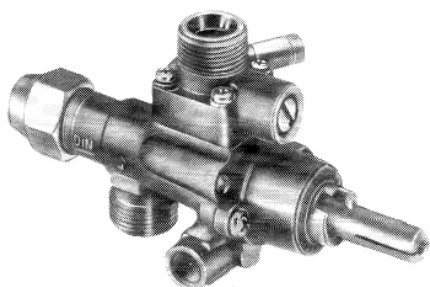

# ROBINET GAZ

AVEC SECURITE - AVEC VEILLEUSE

MODELE : PEL S 21

Entrée / sortie : bicône 10 mm

REFERENCE : 6RG5440442

MODELE : PEL S 22-V

Entrée / sortie : bicône 12 mm

REFERENCE : 6RG5480553

MODELE : PEL S 22-O

Entrée / sortie : bicône 12 mm

REFERENCE : 6RG5482553

MODELE : PEL S 23-V

Entrée bicône 20 mm / sortie bicône 16 mm

REFERENCE : 6RG5480982

MODELE : PEL S 23-O

Entrée bicône 20 mm / sortie bicône 16 mm