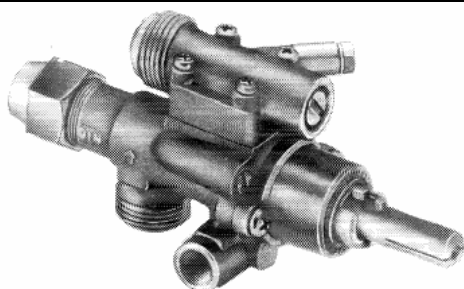

# ROBINET GAZ

AVEC SECURITE - AVEC VEILLEUSE

MODELE : PEL S 21

Entrée / sortie : bicône 10 mm

REFERENCE : 6RG5440442

MODELE : PEL S 22-V

Entrée / sortie : bicône 12 mm

REFERENCE : 6RG5480553

MODELE : PEL S 22-O

Entrée / sortie : bicône 12 mm

REFERENCE : 6RG5482553

MODELE : PEL S 23-V

Entrée bicône 20 mm / sortie bicône 16 mm

REFERENCE : 6RG5480982

MODELE : PEL S 23-O

Entrée bicône 20 mm / sortie bicône 16 mm