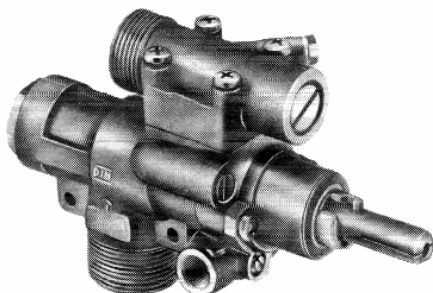

# ROBINET GAZ

AVEC SECURITE - AVEC VEILLEUSE

MODELE : PEL S 21

Entrée / sortie : bicône 10 mm

REFERENCE : 6RG5440442

MODELE : PEL S 22-V

Entrée / sortie : bicône 12 mm

REFERENCE : 6RG5480553

MODELE : PEL S 22-O

Entrée / sortie : bicône 12 mm

REFERENCE : 6RG5482553

MODELE : PEL S 23-V

Entrée bicône 20 mm / sortie bicône 16 mm

REFERENCE : 6RG5480982

MODELE : PEL S 23-O

Entrée bicône 20 mm / sortie bicône 16 mm