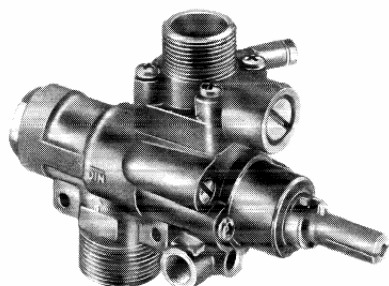

# ROBINET GAZ

AVEC SECURITE - AVEC VEILLEUSE

MODELE : PEL S 21

Entrée / sortie : bicône 10 mm

REFERENCE : 6RG5440442

MODELE : PEL S 22-V

Entrée / sortie : bicône 12 mm

REFERENCE : 6RG5480553

MODELE : PEL S 22-O

Entrée / sortie : bicône 12 mm

REFERENCE : 6RG5482553

MODELE : PEL S 23-V

Entrée bicône 20 mm / sortie bicône 16 mm

REFERENCE : 6RG5480982

MODELE : PEL S 23-O

Entrée bicône 20 mm / sortie bicône 16 mm