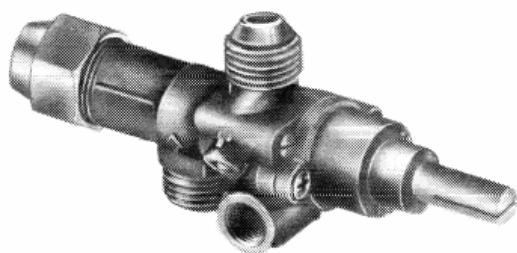

# ROBINET GAZ

AVEC SECURITE - AVEC VEILLEUSE

MODELE : PEL S 21

Entrée / sortie : bicône 10 mm

REFERENCE : 6RG5440442

MODELE : PEL S 22-V

Entrée / sortie : bicône 12 mm

REFERENCE : 6RG5480553

MODELE : PEL S 22-O

Entrée / sortie : bicône 12 mm

REFERENCE : 6RG5482553

MODELE : PEL S 23-V

Entrée bicône 20 mm / sortie bicône 16 mm

REFERENCE : 6RG5480982

MODELE : PEL S 23-O

Entrée bicône 20 mm / sortie bicône 16 mm