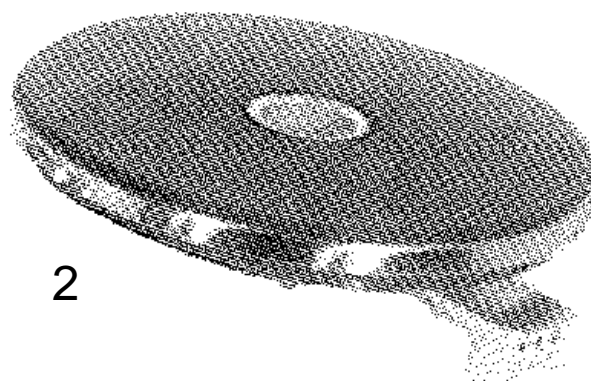

 <b>PLAQUE E.M. + G.C.</b>	<b>Ø 220 mm</b>
<b>ENJOLIVEUR 8 mm.</b>	<b>SERIE 12.</b>

N°	REFERENCE	TYPE	MODELE	PUISSANCE	VOLTAGE
1	1PN2290450	NORMALE	E.M.	2000 W	220 V
1	1PN2290451	NORMALE	E.M.	2000 W	380 V
1	1PR2295460	RAPIDE	G.C.	2600 W	220 V
1	1PR2295461	RAPIDE	G.C.	2600 W	380 V
2	1PT2295350	THERMOSTATIQUE	G.C. BRIDE	2600 W	220 V
2	1PT2295351	THERMOSTATIQUE	G.C. BRIDE	2600 W	380 V
2	1PT2295352	THERMOSTATIQUE	G.C. TIGE FILETEE M4	2600 W	220 V
2	1PT2295353	THERMOSTATIQUE	G.C. TIGE FILETEE M4	2600 W	380 V

 <b>PLAQUE E.M.</b>	<b>Ø 220 mm</b>
<b>ENJOLIVEUR 4 mm.</b>	<b>SERIE 13.</b>

N°	REFERENCE	TYPE	MODELE	PUISSANCE	VOLTAGE
1	1PN2290454	NORMALE		2000 W	220 V

**DEOMATIC**

RUE DES ALLIES 34  
1190 BRUXELLES

TEL : 02/343.97.64  
FAX: 02/343.90.31