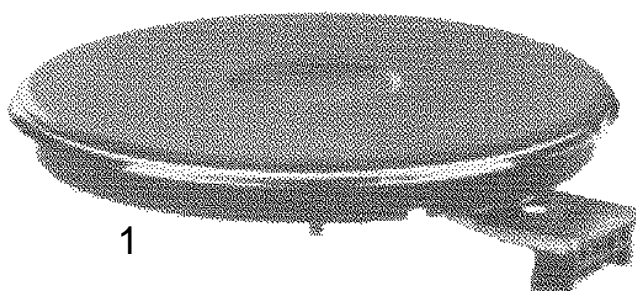

 <b>PLAQUE E.M. + G.C.</b>	<b>Ø 220 mm</b>
<b>ENJOLIVEUR 8 mm.</b>	<b>SERIE 12.</b>

N°	REFERENCE	TYPE	MODELE	PUISSANCE	VOLTAGE
1	1PN2290450	NORMALE	E.M.	2000 W	220 V
1	1PN2290451	NORMALE	E.M.	2000 W	380 V
1	1PR2295460	RAPIDE	G.C.	2600 W	220 V
1	1PR2295461	RAPIDE	G.C.	2600 W	380 V
2	1PT2295350	THERMOSTATIQUE	G.C. BRIDE	2600 W	220 V
2	1PT2295351	THERMOSTATIQUE	G.C. BRIDE	2600 W	380 V
2	1PT2295352	THERMOSTATIQUE	G.C. TIGE FILETEE M4	2600 W	220 V
2	1PT2295353	THERMOSTATIQUE	G.C. TIGE FILETEE M4	2600 W	380 V

 <b>PLAQUE E.M.</b>	<b>Ø 220 mm</b>
<b>ENJOLIVEUR 4 mm.</b>	<b>SERIE 13.</b>

N°	REFERENCE	TYPE	MODELE	PUISSANCE	VOLTAGE
1	1PN2290454	NORMALE		2000 W	220 V

**DEOMATIC**

RUE DES ALLIES 34  
1190 BRUXELLES

TEL : 02/343.97.64  
FAX: 02/343.90.31