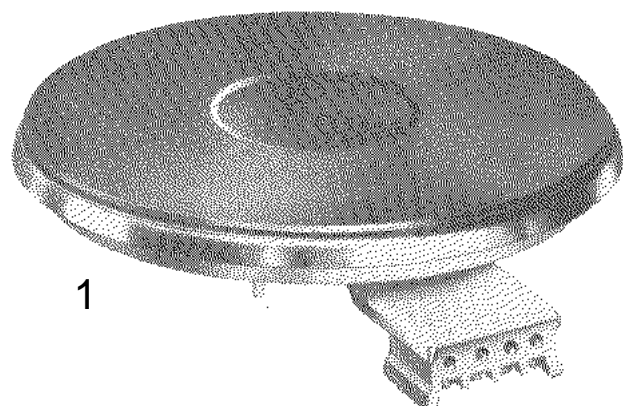

 <b>PLAQUE E.M. + G.C.</b>	<b>Ø 220 mm</b>
<b>ENJOLIVEUR 8 mm.</b>	<b>SERIE 12.</b>

N°	REFERENCE	TYPE	MODELE	PUISSANCE	VOLTAGE
1	1PN2290450	NORMALE	E.M.	2000 W	220 V
1	1PN2290451	NORMALE	E.M.	2000 W	380 V
1	1PR2295460	RAPIDE	G.C.	2600 W	220 V
1	1PR2295461	RAPIDE	G.C.	2600 W	380 V
2	1PT2295350	THERMOSTATIQUE	G.C. BRIDE	2600 W	220 V
2	1PT2295351	THERMOSTATIQUE	G.C. BRIDE	2600 W	380 V
2	1PT2295352	THERMOSTATIQUE	G.C. TIGE FILETEE M4	2600 W	220 V
2	1PT2295353	THERMOSTATIQUE	G.C. TIGE FILETEE M4	2600 W	380 V

 <b>PLAQUE E.M.</b>	<b>Ø 220 mm</b>
<b>ENJOLIVEUR 4 mm.</b>	<b>SERIE 13.</b>

N°	REFERENCE	TYPE	MODELE	PUISSANCE	VOLTAGE
1	1PN2290454	NORMALE		2000 W	220 V

**DEOMATIC**

RUE DES ALLIES 34  
1190 BRUXELLES

TEL : 02/343.97.64  
FAX: 02/343.90.31