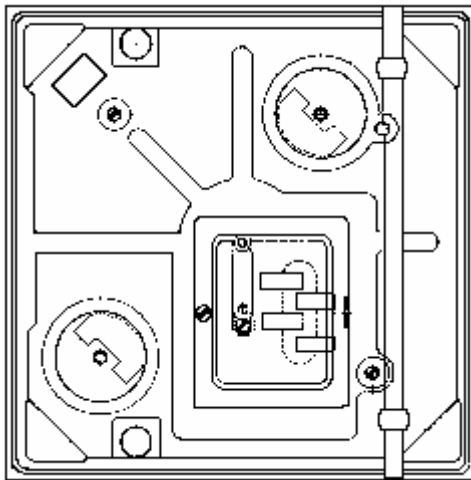

PLAQUE G.C.

300 x 300 mm

BASCULANTE

REFERENCE	PUISSANCE	VOLTAGE
1PA3320370	2500W	220V
1PA3320371	2500W	380V
1PA3324370	3000W	220V
1PA3324371	3000W	380V
1PA3332460	4000W	220V
1PA3332461	4000W	380V

DEOMATIC